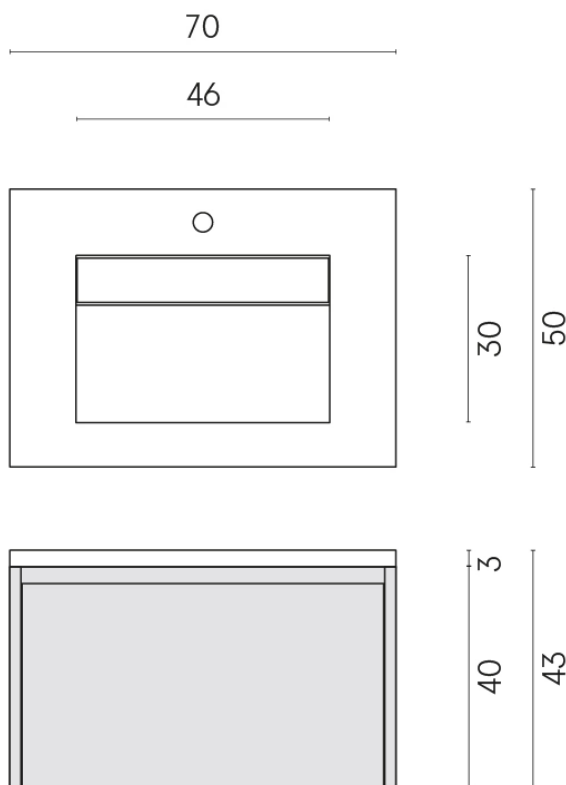

SCHEDA DI CONFIGURAZIONE

Cod. art.: 620810000024

Fly Air

Washbasin 70 Black

Rivestimento del
prodotto
Surface Steel Matt

I colori e le altre caratteristiche estetiche delle piastrelle presenti nelle illustrazioni presenti sul sito sono puramente indicativi. Guarda sempre i campioni di persona prima dell'acquisto.