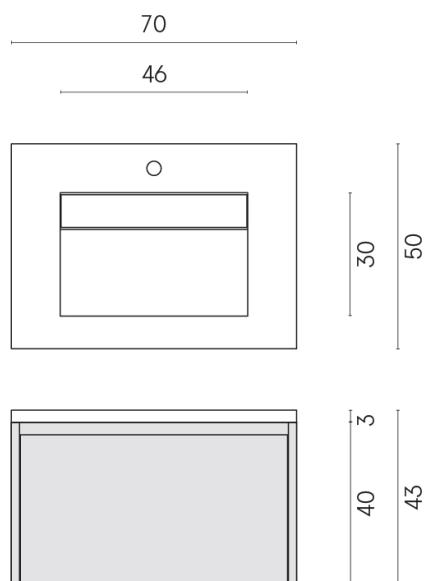

SCHEDA DI CONFIGURAZIONE

Cod. art.: 620810000024

Fly Air

Washbasin 70 Black

Rivestimento del
prodotto

Charme Extra Laurent
Matt

I colori e le altre caratteristiche estetiche delle piastrelle presenti nelle illustrazioni presenti sul sito sono puramente indicativi. Guarda sempre i campioni di persona prima dell'acquisto.