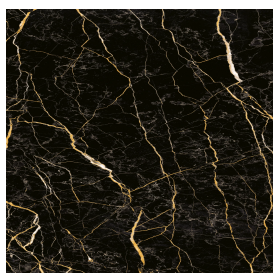

SCHEDA DI CONFIGURAZIONE

Cod. art.: 620810000024

Fly Air

Washbasin 70 Black

Rivestimento del
prodotto

Charme Extra Laurent
Matt

I colori e le altre caratteristiche estetiche delle piastrelle presenti nelle illustrazioni presenti sul sito sono puramente indicativi. Guarda sempre i campioni di persona prima dell'acquisto.