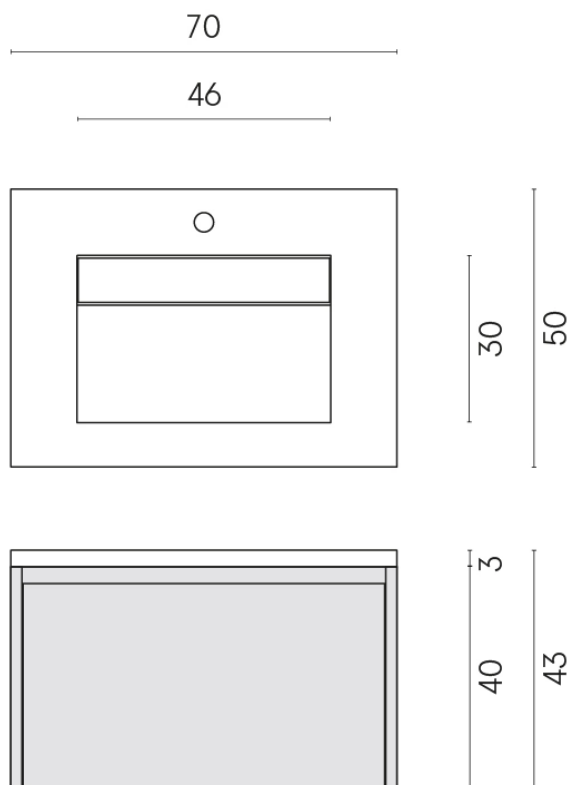

SCHEDA DI CONFIGURAZIONE

Cod. art.: 620810000024

Fly Air

Washbasin 70 Black

Rivestimento del
prodotto

Genesis Venus Cream
Matt

I colori e le altre caratteristiche estetiche delle piastrelle presenti nelle illustrazioni presenti sul sito sono puramente indicativi. Guarda sempre i campioni di persona prima dell'acquisto.

Trova il punto vendita
autorizzato più vicino:

<https://ural.italonceramica.ru/ru/home/dealer/>