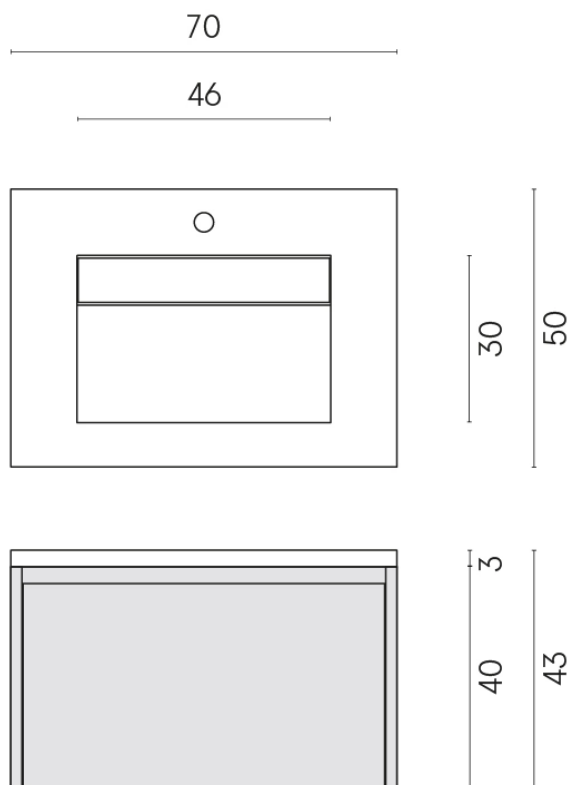

SCHEDA DI CONFIGURAZIONE

Cod. art.: 620810000024

Fly Air

Washbasin 70 Black

Rivestimento del
prodotto

Charme Evo Statuario
Matt

I colori e le altre caratteristiche estetiche delle piastrelle presenti nelle illustrazioni presenti sul sito sono puramente indicativi. Guarda sempre i campioni di persona prima dell'acquisto.