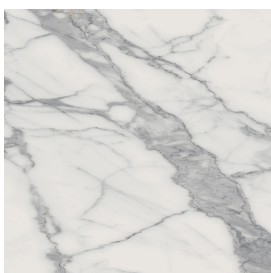

SCHEDA DI CONFIGURAZIONE

Cod. art.: 620810000024

Fly Air

Washbasin 70 Black

Rivestimento del
prodotto

Charme Evo Statuario
Matt

I colori e le altre caratteristiche estetiche delle piastrelle presenti nelle illustrazioni presenti sul sito sono puramente indicativi. Guarda sempre i campioni di persona prima dell'acquisto.