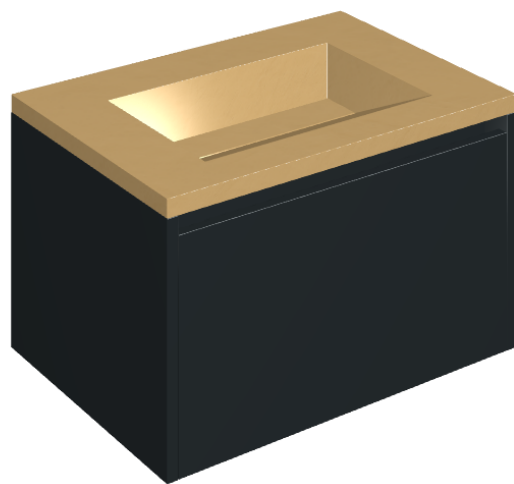

SCHEDA DI CONFIGURAZIONE

Cod. art.: 620810000024

Fly Air

Washbasin 70 Black

Rivestimento del
prodotto
Surface Sun Honed
Satin

I colori e le altre caratteristiche estetiche delle piastrelle presenti nelle illustrazioni presenti sul sito sono puramente indicativi. Guarda sempre i campioni di persona prima dell'acquisto.