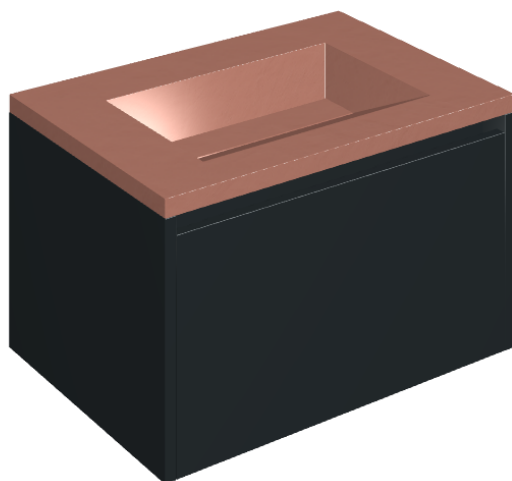

SCHEDA DI CONFIGURAZIONE

Cod. art.: 620810000024

Fly Air

Washbasin 70 Black

Rivestimento del
prodotto

Surface Scarlet
Honed Satin

I colori e le altre caratteristiche estetiche delle piastrelle presenti nelle illustrazioni presenti sul sito sono puramente indicativi. Guarda sempre i campioni di persona prima dell'acquisto.