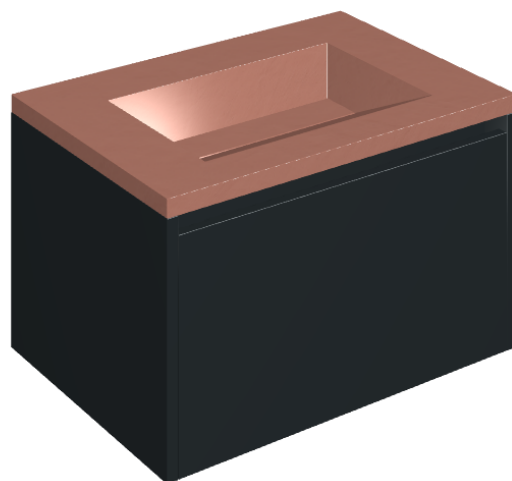

SCHEDA DI CONFIGURAZIONE

Cod. art.: 620810000024

Fly Air

Washbasin 70 Black

Rivestimento del
prodotto

Surface Scarlet
Honed Satin

I colori e le altre caratteristiche estetiche delle piastrelle presenti nelle illustrazioni presenti sul sito sono puramente indicativi. Guarda sempre i campioni di persona prima dell'acquisto.