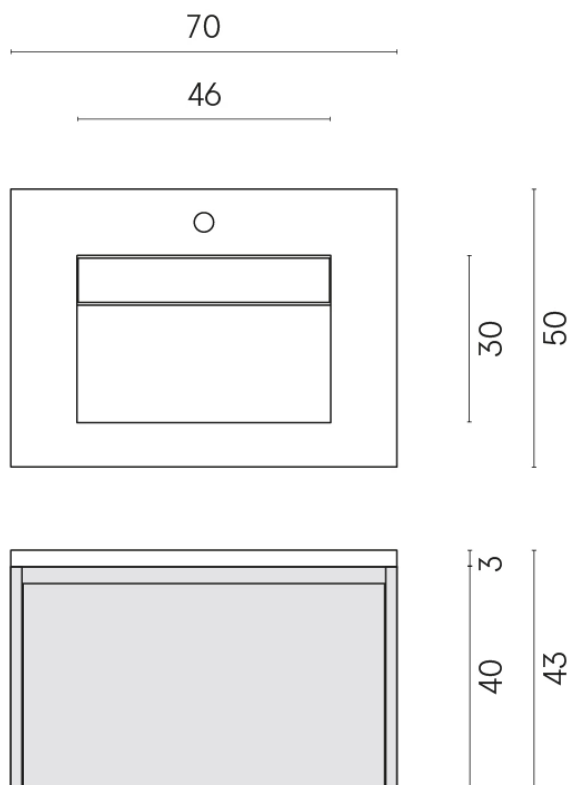

SCHEDA DI CONFIGURAZIONE

Cod. art.: 620810000024

Fly Air

Washbasin 70 Black

Rivestimento del
prodotto
Room Grey Stone
Honed Satin

I colori e le altre caratteristiche estetiche delle piastrelle presenti nelle illustrazioni presenti sul sito sono puramente indicativi. Guarda sempre i campioni di persona prima dell'acquisto.