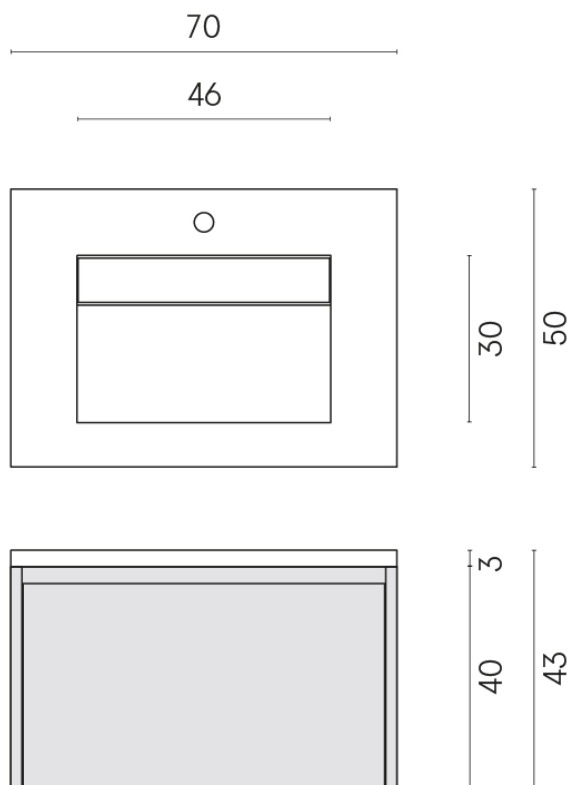

SCHEDA DI CONFIGURAZIONE

Cod. art.: 620810000024

Fly Air

Washbasin 70 Black

Rivestimento del
prodotto
Millennium Pure Matt

I colori e le altre caratteristiche estetiche delle piastrelle presenti nelle illustrazioni presenti sul sito sono puramente indicativi. Guarda sempre i campioni di persona prima dell'acquisto.