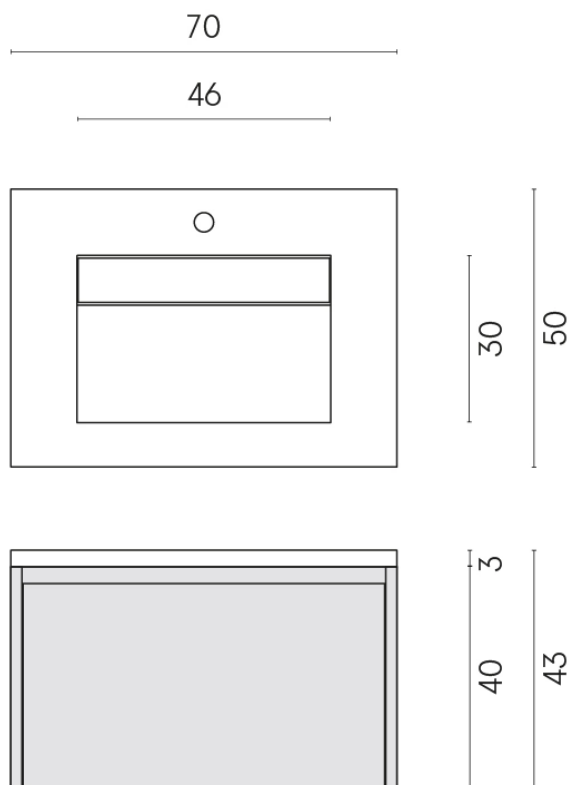

SCHEDA DI CONFIGURAZIONE

Cod. art.: 620810000024

Fly Air

Washbasin 70 Black

Rivestimento del
prodotto

Charme Deluxe Grigio
Orobico Matt

I colori e le altre caratteristiche estetiche delle piastrelle presenti nelle illustrazioni presenti sul sito sono puramente indicativi. Guarda sempre i campioni di persona prima dell'acquisto.