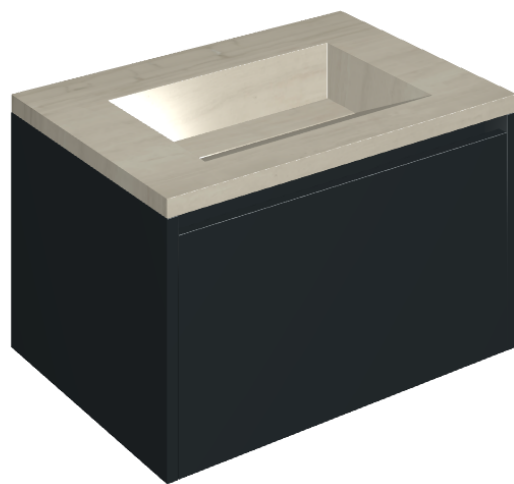

## Washbasin 70 Black

**Rivestimento del prodotto**

Charme Advance Silk  
Grey Honed Satin

I colori e le altre caratteristiche estetiche delle piastrelle presenti nelle illustrazioni presenti sul sito sono puramente indicativi. Guarda sempre i campioni di persona prima dell'acquisto.