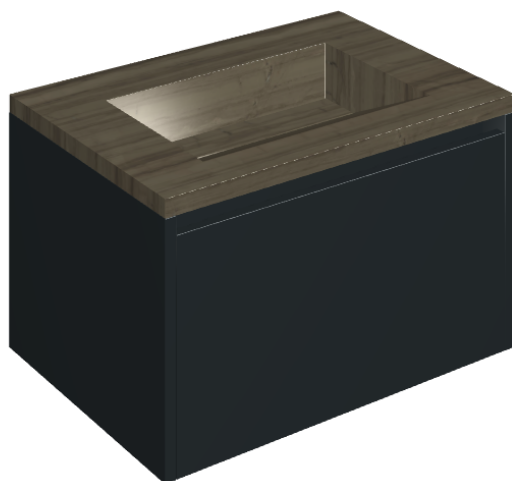

## Washbasin 70 Black

Rivestimento del  
prodotto  
Charme Advance  
Elegant Brown Lux

I colori e le altre caratteristiche estetiche delle piastrelle presenti nelle illustrazioni presenti sul sito sono puramente indicativi. Guarda sempre i campioni di persona prima dell'acquisto.