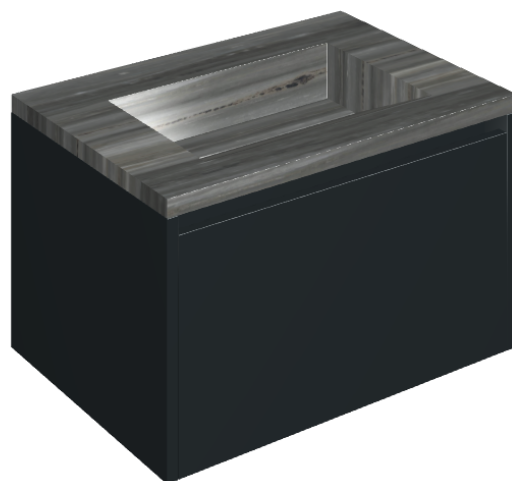

## Washbasin 70 Black

Rivestimento del  
prodotto

Charme Advance  
Palissandro Dark Lux

I colori e le altre caratteristiche estetiche delle piastrelle presenti nelle illustrazioni presenti sul sito sono puramente indicativi. Guarda sempre i campioni di persona prima dell'acquisto.