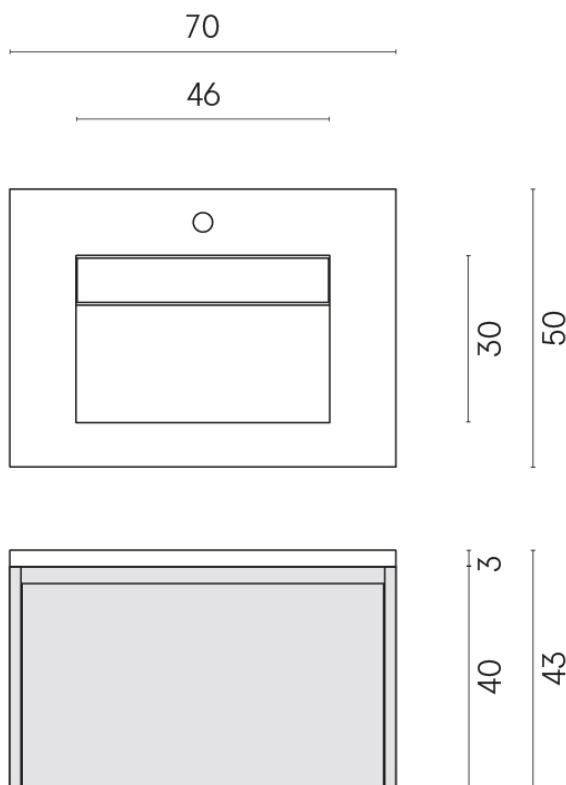

SCHEDA DI CONFIGURAZIONE

Cod. art.: 620810000024

Fly Air

Washbasin 70 Black

Rivestimento del
prodotto

Metropolis Glass Sky
Lux

I colori e le altre caratteristiche estetiche delle piastrelle presenti nelle illustrazioni presenti sul sito sono puramente indicativi. Guarda sempre i campioni di persona prima dell'acquisto.

Trova il punto vendita
autorizzato più vicino:

<https://ural.italonceramica.ru/ru/home/dealer/>