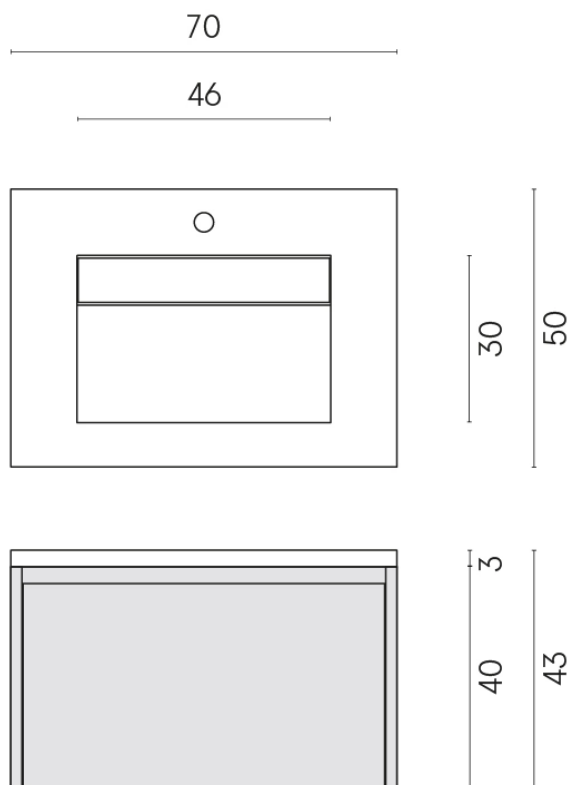

SCHEDA DI CONFIGURAZIONE

Cod. art.: 620810000024

Fly Air

Washbasin 70 Black

Rivestimento del
prodotto

Metropolis Glass Sand
Lux

I colori e le altre caratteristiche estetiche delle piastrelle presenti nelle illustrazioni presenti sul sito sono puramente indicativi. Guarda sempre i campioni di persona prima dell'acquisto.