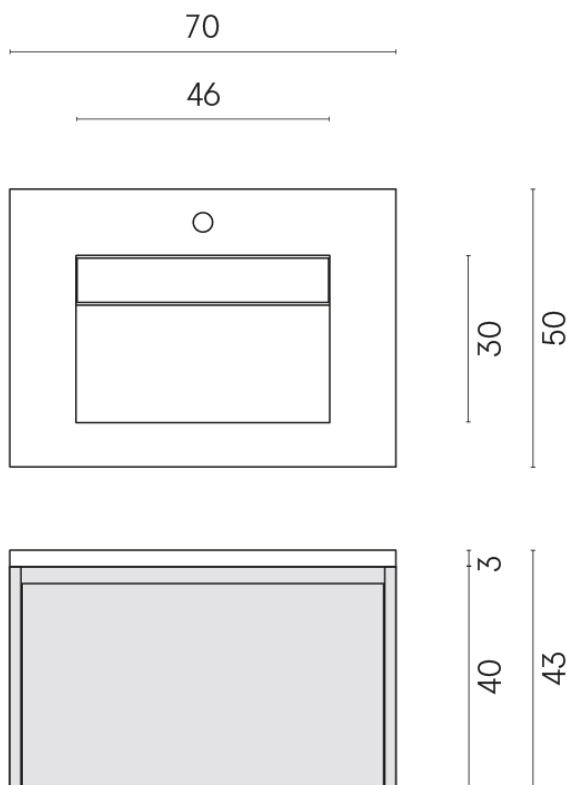

SCHEDA DI CONFIGURAZIONE

Cod. art.: 620810000024

Fly Air

Washbasin 70 Black

Rivestimento del
prodotto

Metropolis Glass
Powder Lux

I colori e le altre caratteristiche estetiche delle piastrelle presenti nelle illustrazioni presenti sul sito sono puramente indicativi. Guarda sempre i campioni di persona prima dell'acquisto.

Trova il punto vendita
autorizzato più vicino:

<https://ural.italonceramica.ru/ru/home/dealer/>

ITALON HOME

© COPYRIGHT ITALON - АО Керамогранитный завод 142800, Россия, Московская область, г. Ступино, Староситненское шоссе, вл. 32 - Тел. +7 495 2251322 / Факс +7 495 2251346