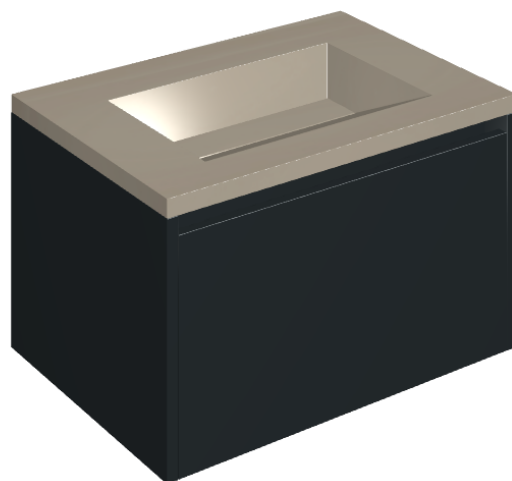

SCHEDA DI CONFIGURAZIONE

Cod. art.: 620810000024

Fly Air

Washbasin 70 Black

Rivestimento del
prodotto

Metropolis Glass
Powder Lux

I colori e le altre caratteristiche estetiche delle piastrelle presenti nelle illustrazioni presenti sul sito sono puramente indicativi. Guarda sempre i campioni di persona prima dell'acquisto.