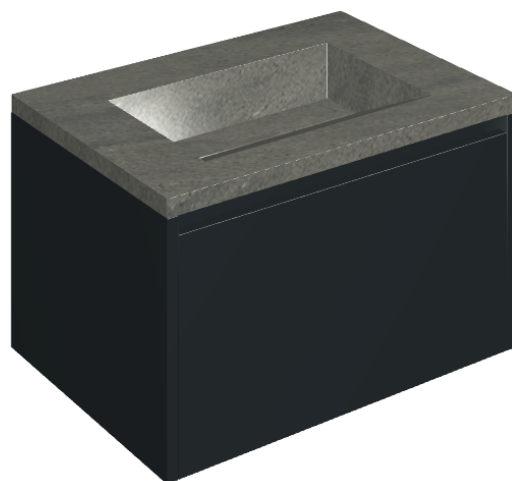

SCHEDA DI CONFIGURAZIONE

Cod. art.: 620810000024

Fly Air

Washbasin 70 Black

Rivestimento del
prodotto

Metropolis Graphtie
Dark Matt

I colori e le altre caratteristiche estetiche delle piastrelle presenti nelle illustrazioni presenti sul sito sono puramente indicativi. Guarda sempre i campioni di persona prima dell'acquisto.