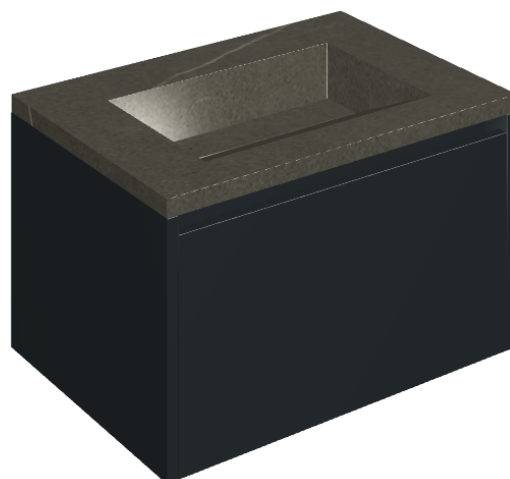

SCHEDA DI CONFIGURAZIONE

Cod. art.: 620810000024

Fly Air

Washbasin 70 Black

Rivestimento del
prodotto

Metropolis Arcadia
Brown Matt

I colori e le altre caratteristiche estetiche delle piastrelle presenti nelle illustrazioni presenti sul sito sono puramente indicativi. Guarda sempre i campioni di persona prima dell'acquisto.