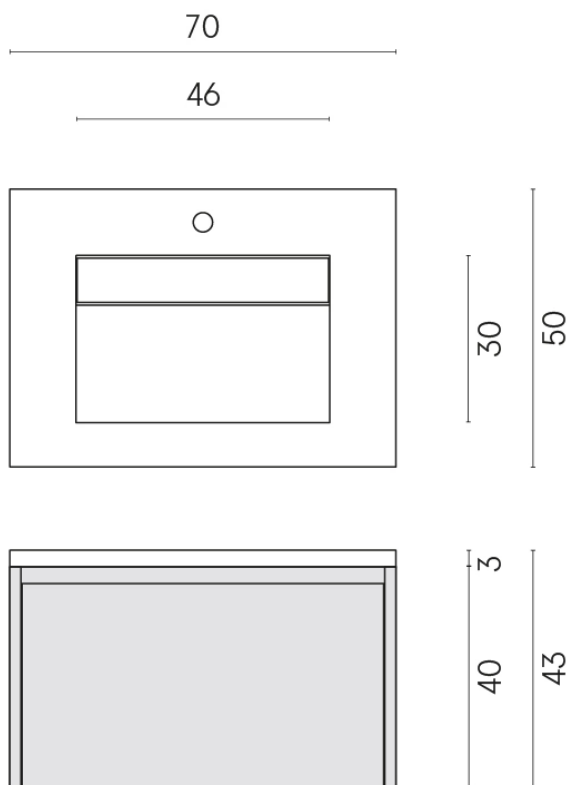

SCHEDA DI CONFIGURAZIONE

Cod. art.: 620810000024

Fly Air

Washbasin 70 Black

Rivestimento del
prodotto

Stellaris Elegant Silver
Matt

I colori e le altre caratteristiche estetiche delle piastrelle presenti nelle illustrazioni presenti sul sito sono puramente indicativi. Guarda sempre i campioni di persona prima dell'acquisto.