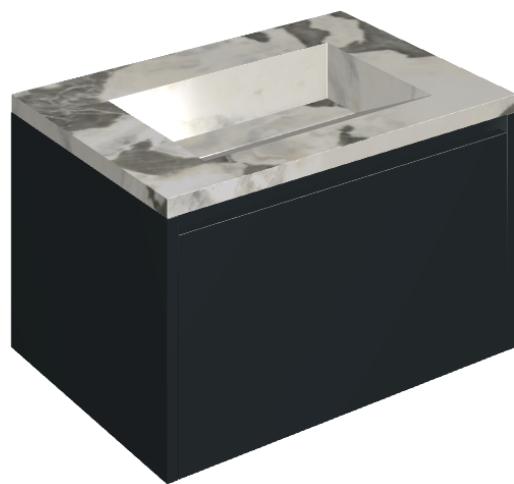

## Washbasin 70 Black

Rivestimento del  
prodotto

Stellaris Dover Light  
Matt

I colori e le altre caratteristiche estetiche delle piastrelle presenti nelle illustrazioni presenti sul sito sono puramente indicativi. Guarda sempre i campioni di persona prima dell'acquisto.