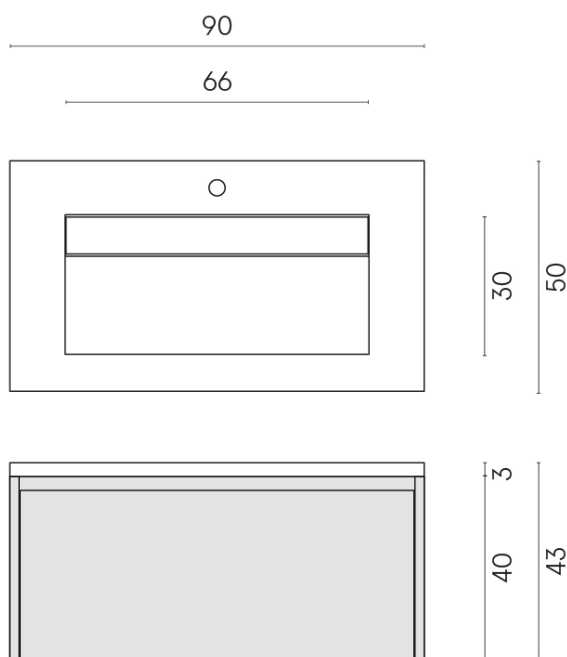

SCHEDA DI CONFIGURAZIONE

Cod. art.: 620810000025

Fly Air

Washbasin 90 Black

Rivestimento del
prodotto
Contempora Pure
Honed Satin

I colori e le altre caratteristiche estetiche delle piastrelle presenti nelle illustrazioni presenti sul sito sono puramente indicativi. Guarda sempre i campioni di persona prima dell'acquisto.