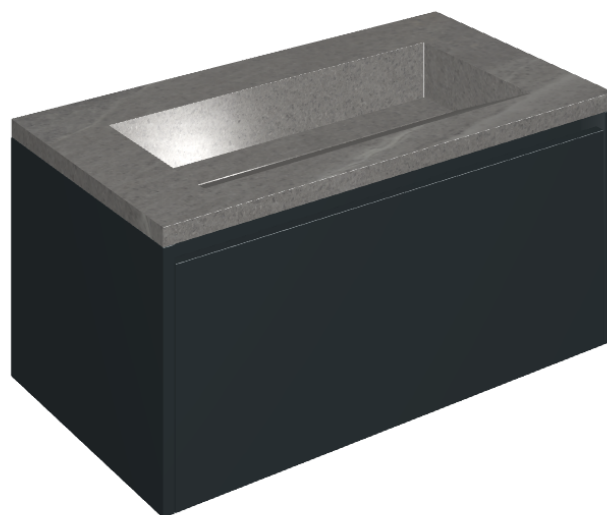

SCHEDA DI CONFIGURAZIONE

Cod. art.: 620810000025

Fly Air

Washbasin 90 Black

Rivestimento del
prodotto

Contempora Carbon
Honed Satin

I colori e le altre caratteristiche estetiche delle piastrelle presenti nelle illustrazioni presenti sul sito sono puramente indicativi. Guarda sempre i campioni di persona prima dell'acquisto.