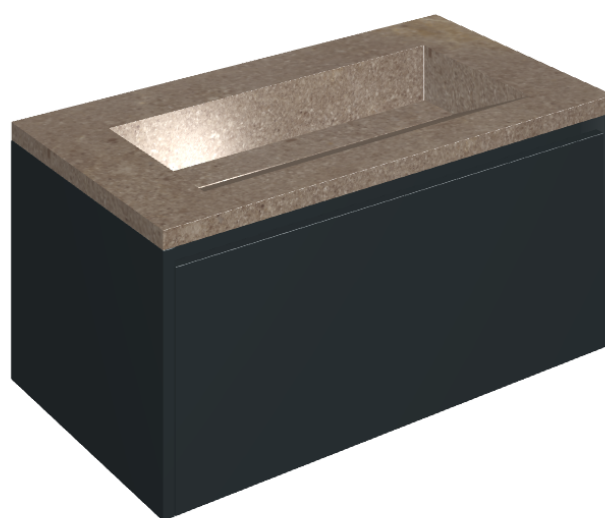

SCHEDA DI CONFIGURAZIONE

Cod. art.: 620810000025

Fly Air

Washbasin 90 Black

Rivestimento del
prodotto

Contempora Burn
Honed Satin

I colori e le altre caratteristiche estetiche delle piastrelle presenti nelle illustrazioni presenti sul sito sono puramente indicativi. Guarda sempre i campioni di persona prima dell'acquisto.