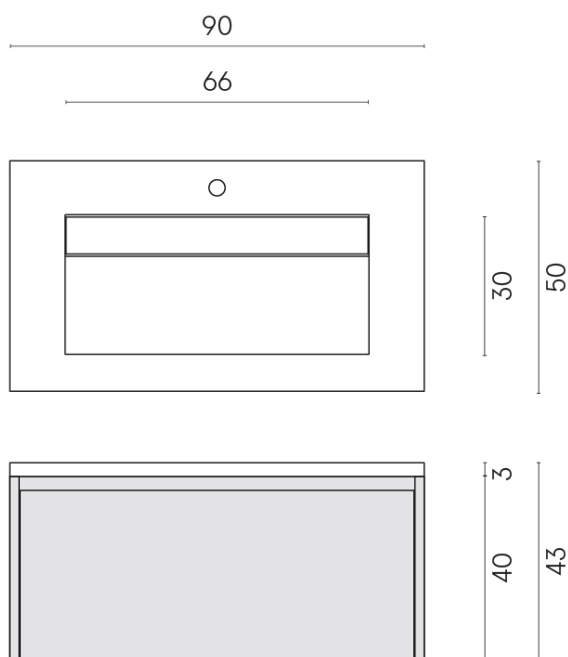

SCHEDA DI CONFIGURAZIONE

Cod. art.: 620810000025

Fly Air

Washbasin 90 Black

Rivestimento del
prodotto

Genesis Jupiter Silver
Matt

I colori e le altre caratteristiche estetiche delle piastrelle presenti nelle illustrazioni presenti sul sito sono puramente indicativi. Guarda sempre i campioni di persona prima dell'acquisto.