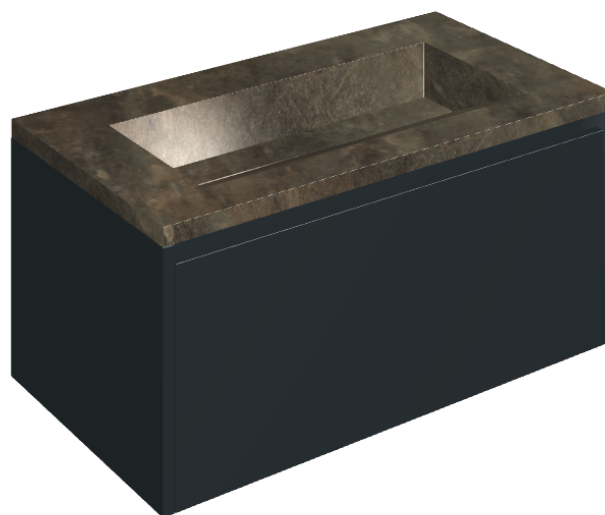

## Washbasin 90 Black

Rivestimento del  
prodotto

Genesis Mercury  
Brown Matt

I colori e le altre caratteristiche estetiche delle piastrelle presenti nelle illustrazioni presenti sul sito sono puramente indicativi. Guarda sempre i campioni di persona prima dell'acquisto.