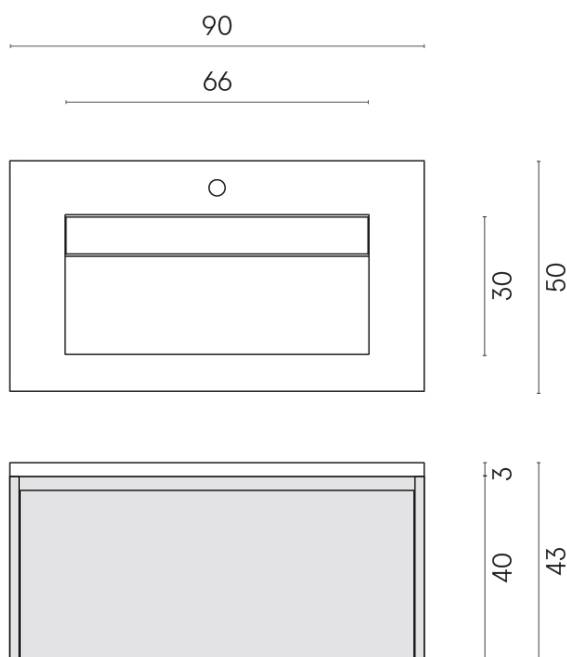

SCHEDA DI CONFIGURAZIONE

Cod. art.: 620810000025

Fly Air

Washbasin 90 Black

Rivestimento del
prodotto

Charme Evo
Calacatta Matt

I colori e le altre caratteristiche estetiche delle piastrelle presenti nelle illustrazioni presenti sul sito sono puramente indicativi. Guarda sempre i campioni di persona prima dell'acquisto.