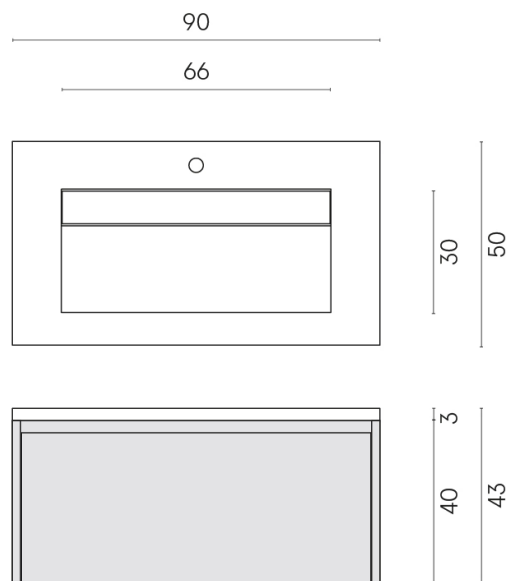

SCHEDA DI CONFIGURAZIONE

Cod. art.: 620810000025

Fly Air

Washbasin 90 Black

Rivestimento del
prodotto

Charme Evo Antracite
Matt

I colori e le altre caratteristiche estetiche delle piastrelle presenti nelle illustrazioni presenti sul sito sono puramente indicativi. Guarda sempre i campioni di persona prima dell'acquisto.