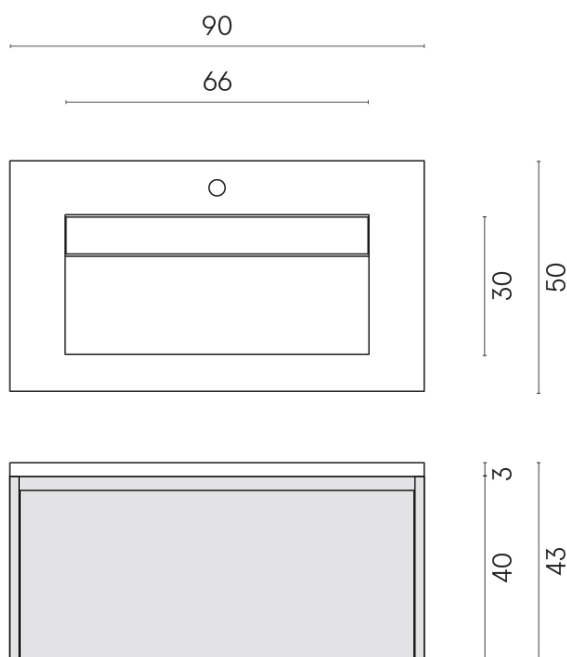

SCHEDA DI CONFIGURAZIONE

Cod. art.: 620810000025

Fly Air

Washbasin 90 Black

Rivestimento del
prodotto
Surface Sun Honed
Satin

I colori e le altre caratteristiche estetiche delle piastrelle presenti nelle illustrazioni presenti sul sito sono puramente indicativi. Guarda sempre i campioni di persona prima dell'acquisto.