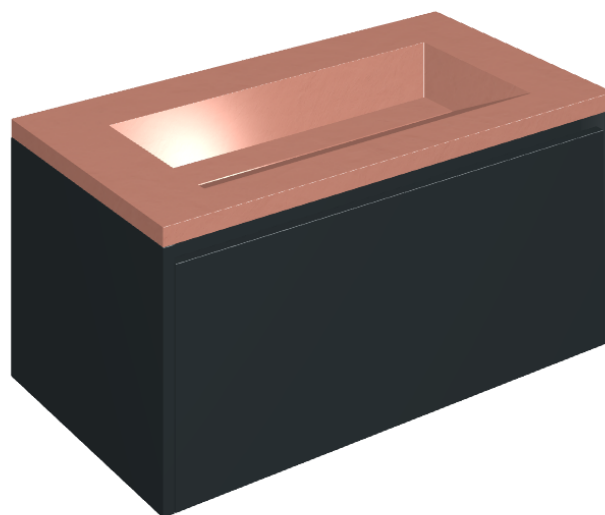

SCHEDA DI CONFIGURAZIONE

Cod. art.: 620810000025

## Washbasin 90 Black

Rivestimento del  
prodotto

Surface Scarlet  
Honed Satin

I colori e le altre caratteristiche estetiche delle piastrelle presenti nelle illustrazioni presenti sul sito sono puramente indicativi. Guarda sempre i campioni di persona prima dell'acquisto.