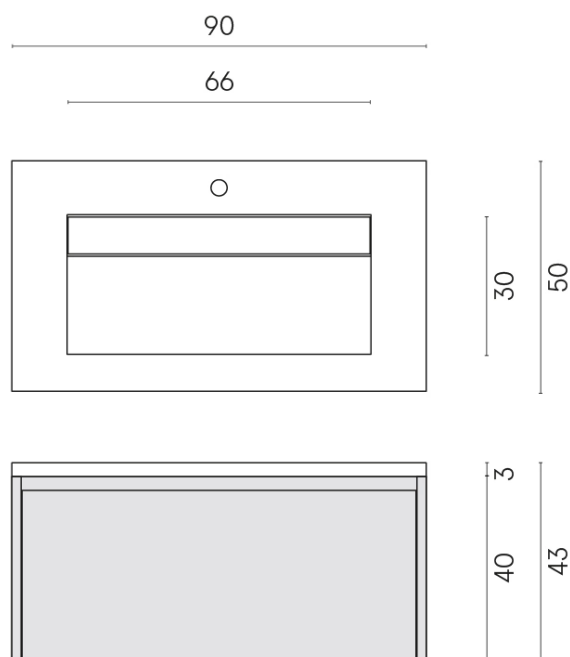

SCHEDA DI CONFIGURAZIONE

Cod. art.: 620810000025

Fly Air

Washbasin 90 Black

Rivestimento del
prodotto

Surface Scarlet
Honed Satin

I colori e le altre caratteristiche estetiche delle piastrelle presenti nelle illustrazioni presenti sul sito sono puramente indicativi. Guarda sempre i campioni di persona prima dell'acquisto.

Trova il punto vendita
autorizzato più vicino:

<https://ural.italonceramica.ru/ru/home/dealer/>