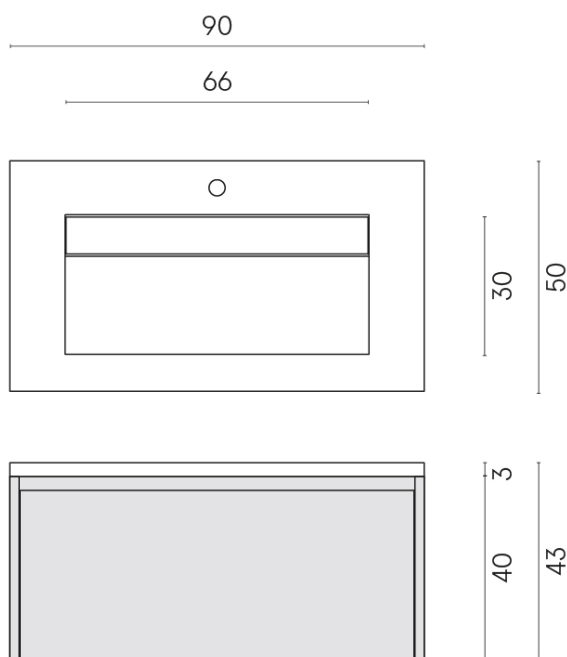

SCHEDA DI CONFIGURAZIONE

Cod. art.: 620810000025

Fly Air

Washbasin 90 Black

Rivestimento del
prodotto
Room White Stone
Honed Satin

I colori e le altre caratteristiche estetiche delle piastrelle presenti nelle illustrazioni presenti sul sito sono puramente indicativi. Guarda sempre i campioni di persona prima dell'acquisto.