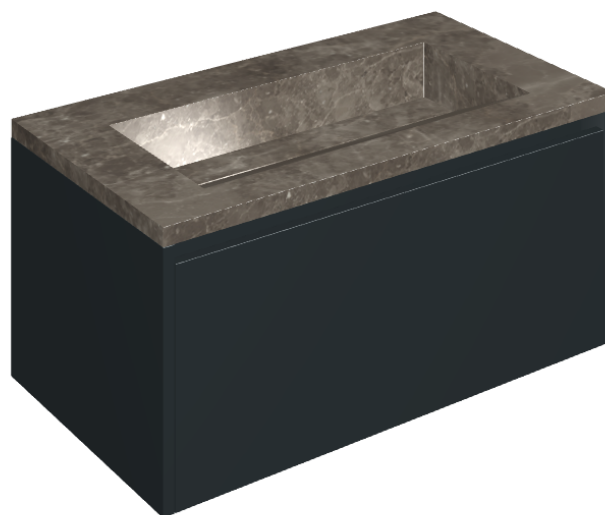

SCHEDA DI CONFIGURAZIONE

Cod. art.: 620810000025

Fly Air

Washbasin 90 Black

Rivestimento del
prodotto
Room Grey Stone
Honed Satin

I colori e le altre caratteristiche estetiche delle piastrelle presenti nelle illustrazioni presenti sul sito sono puramente indicativi. Guarda sempre i campioni di persona prima dell'acquisto.