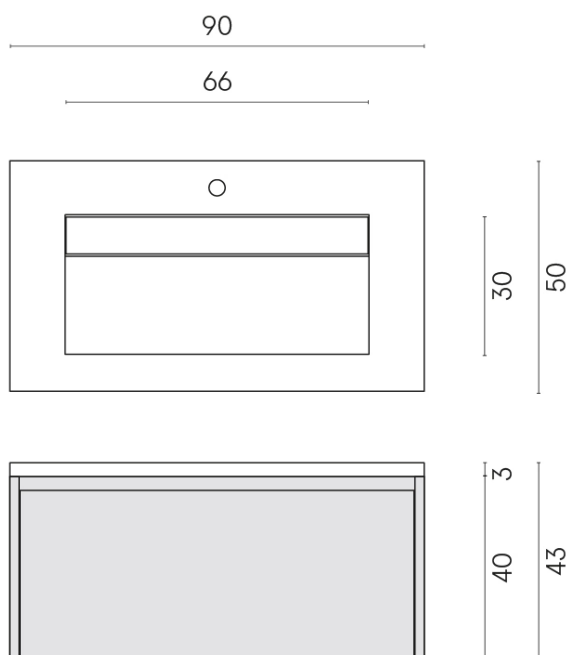

SCHEDA DI CONFIGURAZIONE

Cod. art.: 620810000025

Fly Air

Washbasin 90 Black

Rivestimento del
prodotto
Millennium Dust Matt

I colori e le altre caratteristiche estetiche delle piastrelle presenti nelle illustrazioni presenti sul sito sono puramente indicativi. Guarda sempre i campioni di persona prima dell'acquisto.