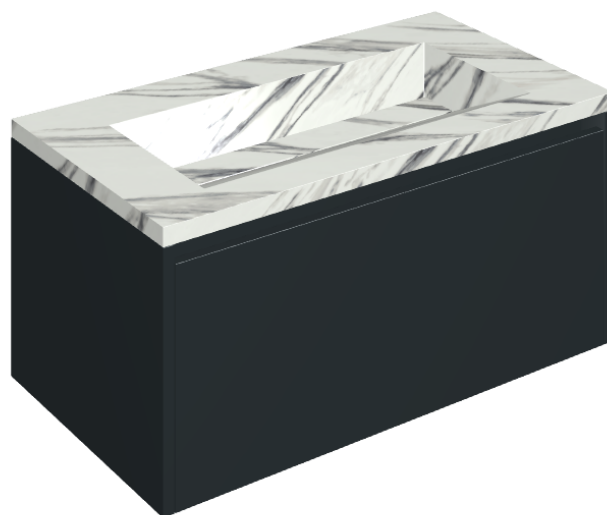

SCHEDA DI CONFIGURAZIONE

Cod. art.: 620810000025

Fly Air

Washbasin 90 Black

Rivestimento del
prodotto

Charme Deluxe
Statuario Fantastico
Matt

I colori e le altre caratteristiche estetiche delle piastrelle presenti nelle illustrazioni presenti sul sito sono puramente indicativi. Guarda sempre i campioni di persona prima dell'acquisto.