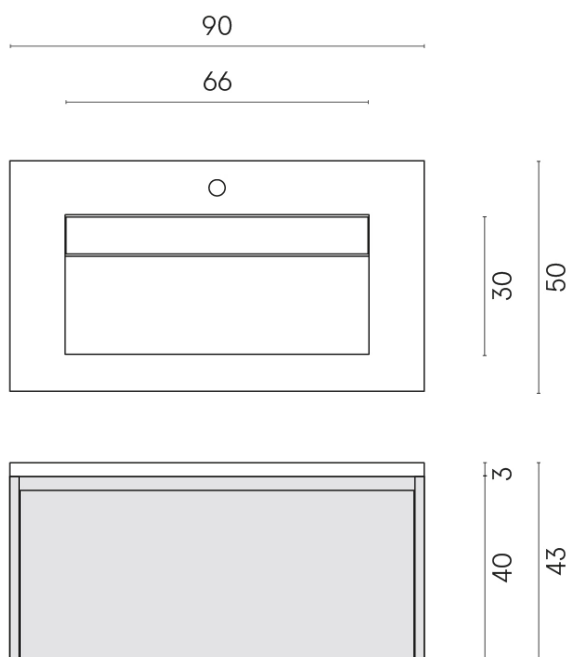

SCHEDA DI CONFIGURAZIONE

Cod. art.:

620810000025

Fly Air

Washbasin 90 Black

Rivestimento del
prodotto

Charme Deluxe
Sahara Noir Matt

I colori e le altre caratteristiche estetiche delle piastrelle presenti nelle illustrazioni presenti sul sito sono puramente indicativi. Guarda sempre i campioni di persona prima dell'acquisto.