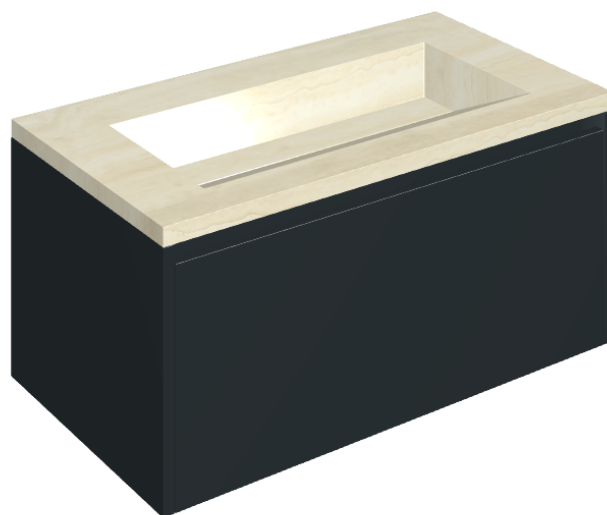

SCHEDA DI CONFIGURAZIONE

Cod. art.: 620810000025

Fly Air

Washbasin 90 Black

Rivestimento del
prodotto

Charme Advance
Alabastro White Matt

I colori e le altre caratteristiche estetiche delle piastrelle presenti nelle illustrazioni presenti sul sito sono puramente indicativi. Guarda sempre i campioni di persona prima dell'acquisto.