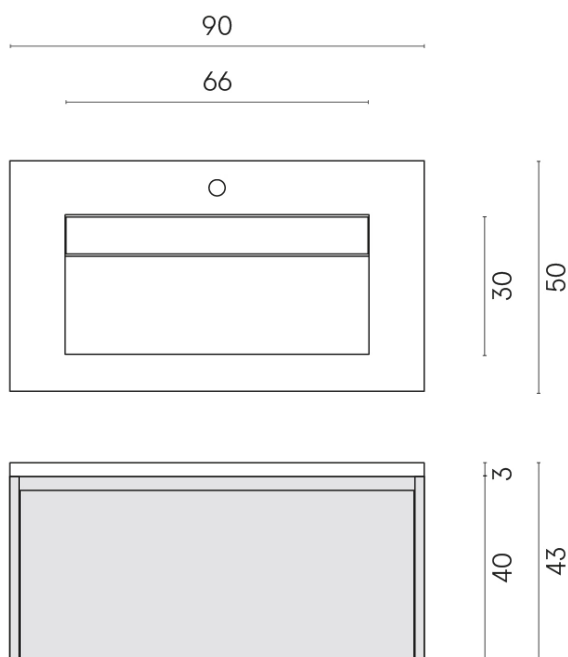

SCHEDA DI CONFIGURAZIONE

Cod. art.: 620810000025

Fly Air

Washbasin 90 Black

Rivestimento del
prodotto

Charme Advance
Crema Delicato Matt

I colori e le altre caratteristiche estetiche delle piastrelle presenti nelle illustrazioni presenti sul sito sono puramente indicativi. Guarda sempre i campioni di persona prima dell'acquisto.