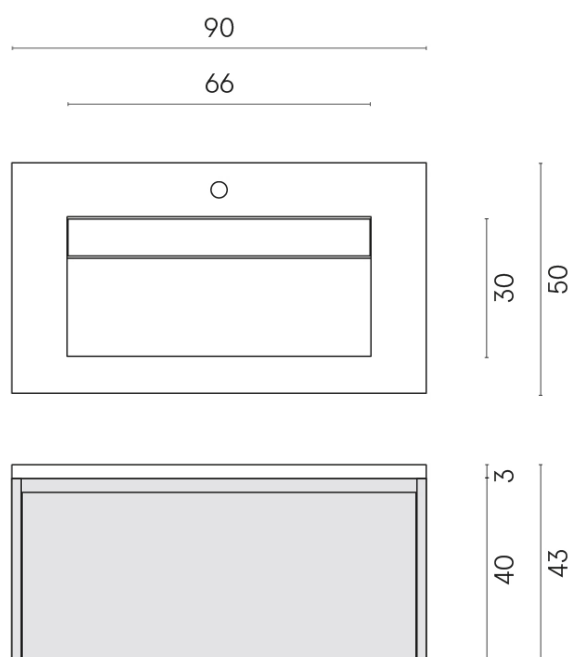

SCHEDA DI CONFIGURAZIONE

Cod. art.: 620810000025

Fly Air

Washbasin 90 Black

Rivestimento del prodotto

Charme Advance
Travertino Romano
Honed Satin

I colori e le altre caratteristiche estetiche delle piastrelle presenti nelle illustrazioni presenti sul sito sono puramente indicativi. Guarda sempre i campioni di persona prima dell'acquisto.