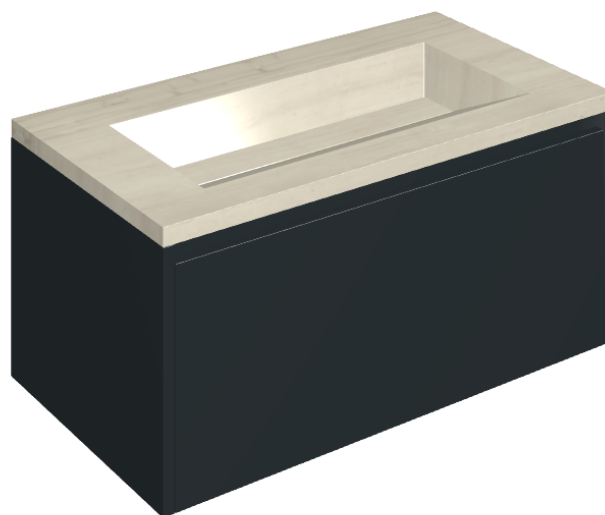

SCHEDA DI CONFIGURAZIONE

Cod. art.: 620810000025

Fly Air

Washbasin 90 Black

Rivestimento del
prodotto

Charme Advance Silk
Grey Honed Satin

I colori e le altre caratteristiche estetiche delle piastrelle presenti nelle illustrazioni presenti sul sito sono puramente indicativi. Guarda sempre i campioni di persona prima dell'acquisto.