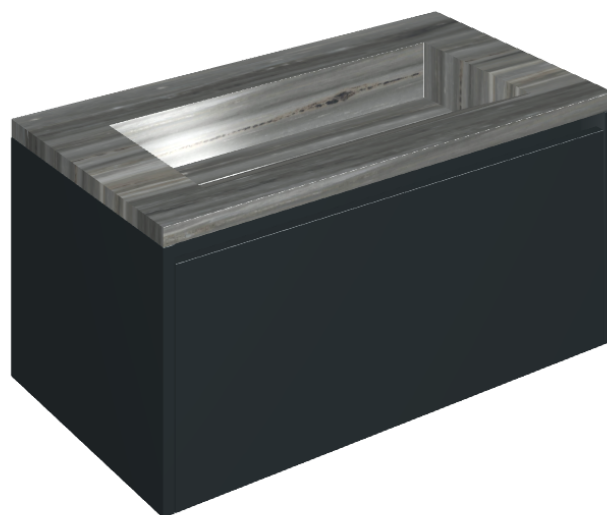

SCHEDA DI CONFIGURAZIONE

Cod. art.: 620810000025

Fly Air

Washbasin 90 Black

Rivestimento del
prodotto

Charme Advance
Palissandro Dark Lux

I colori e le altre caratteristiche estetiche delle piastrelle presenti nelle illustrazioni presenti sul sito sono puramente indicativi. Guarda sempre i campioni di persona prima dell'acquisto.