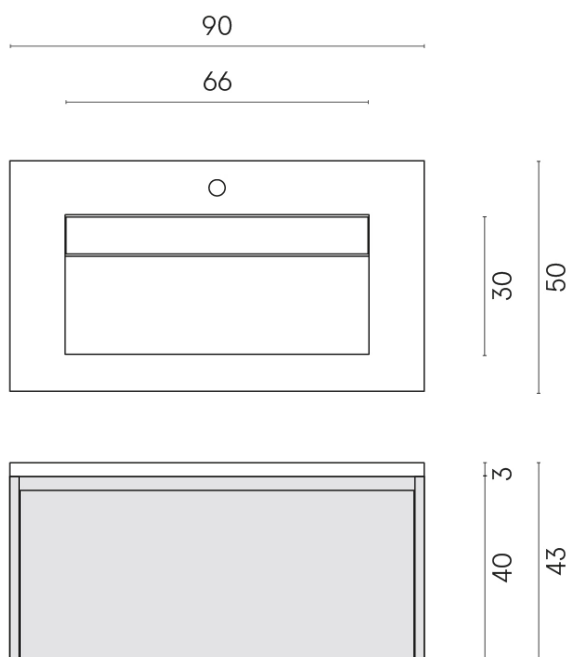

SCHEDA DI CONFIGURAZIONE

Cod. art.: 620810000025

Fly Air

Washbasin 90 Black

Rivestimento del
prodotto

Metropolis Glass Sand
Lux

I colori e le altre caratteristiche estetiche delle piastrelle presenti nelle illustrazioni presenti sul sito sono puramente indicativi. Guarda sempre i campioni di persona prima dell'acquisto.