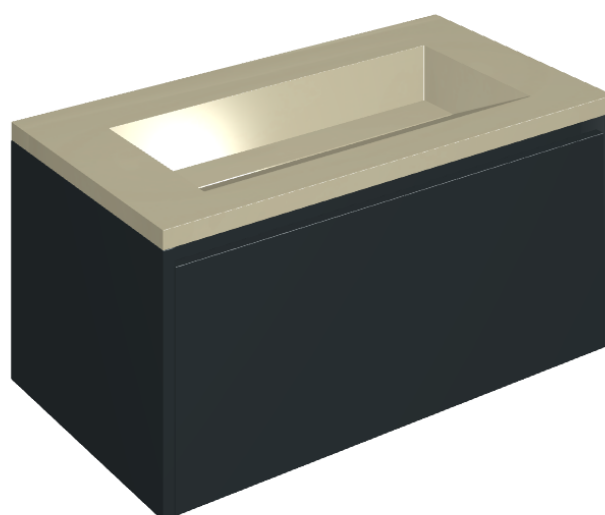

SCHEDA DI CONFIGURAZIONE

Cod. art.: 620810000025

Fly Air

Washbasin 90 Black

Rivestimento del
prodotto

Metropolis Glass Sand
Lux

I colori e le altre caratteristiche estetiche delle piastrelle presenti nelle illustrazioni presenti sul sito sono puramente indicativi. Guarda sempre i campioni di persona prima dell'acquisto.