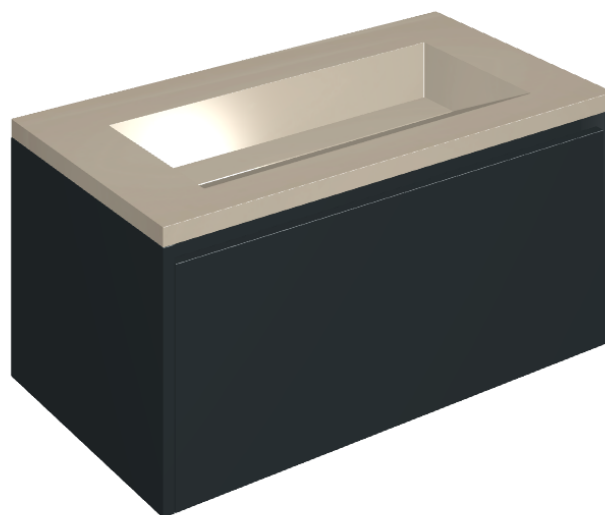

SCHEDA DI CONFIGURAZIONE

Cod. art.: 620810000025

## Washbasin 90 Black

Rivestimento del  
prodotto

Metropolis Glass  
Powder Lux

I colori e le altre caratteristiche estetiche delle piastrelle presenti nelle illustrazioni presenti sul sito sono puramente indicativi. Guarda sempre i campioni di persona prima dell'acquisto.