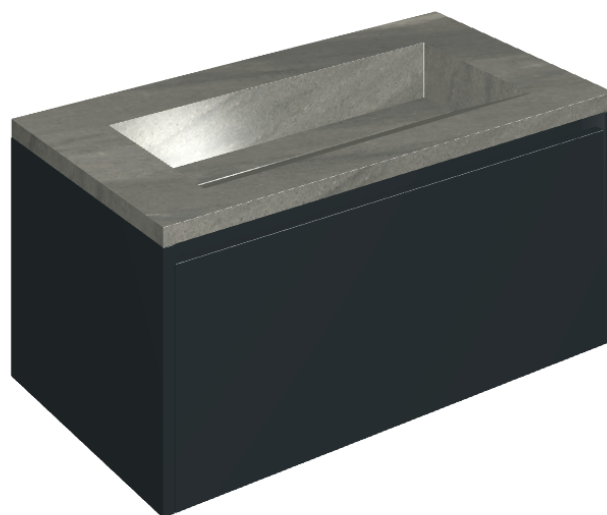

SCHEDA DI CONFIGURAZIONE

Cod. art.: 620810000025

Fly Air

Washbasin 90 Black

Rivestimento del
prodotto

Metropolis Graphtie
Dark Matt

I colori e le altre caratteristiche estetiche delle piastrelle presenti nelle illustrazioni presenti sul sito sono puramente indicativi. Guarda sempre i campioni di persona prima dell'acquisto.