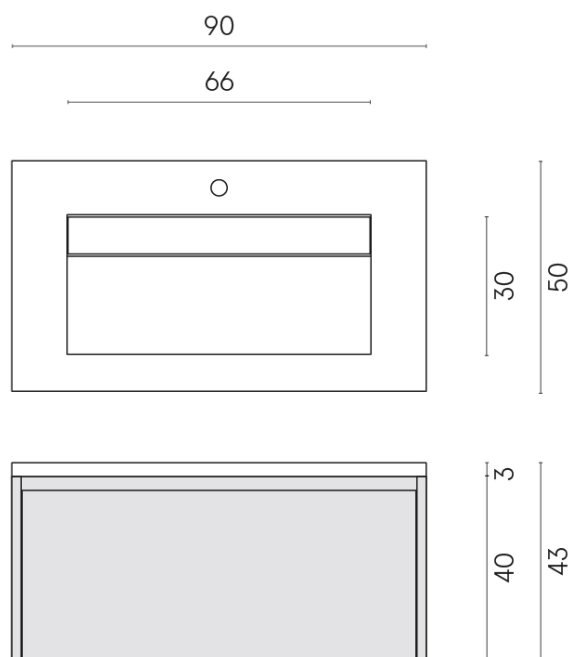

SCHEDA DI CONFIGURAZIONE

Cod. art.:

620810000025

Fly Air

Washbasin 90 Black

Rivestimento del
prodotto

Metropolis Imperial
Black Matt

I colori e le altre caratteristiche estetiche delle piastrelle presenti nelle illustrazioni presenti sul sito sono puramente indicativi. Guarda sempre i campioni di persona prima dell'acquisto.