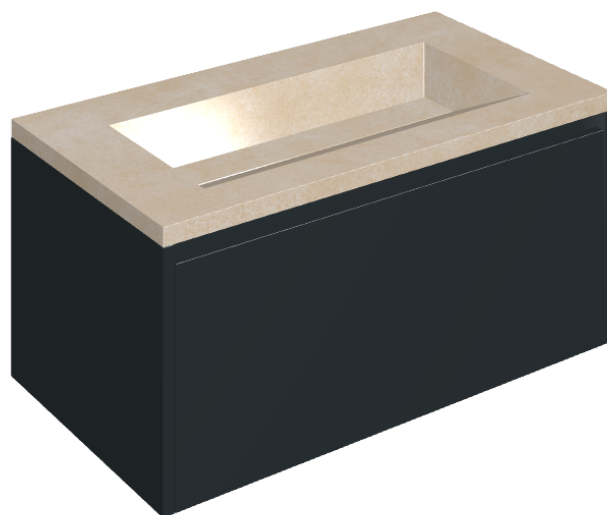

SCHEDA DI CONFIGURAZIONE

Cod. art.: 620810000025

Fly Air

Washbasin 90 Black

Rivestimento del
prodotto

Materia Magnesio
Honed Satin

I colori e le altre caratteristiche estetiche delle piastrelle presenti nelle illustrazioni presenti sul sito sono puramente indicativi. Guarda sempre i campioni di persona prima dell'acquisto.