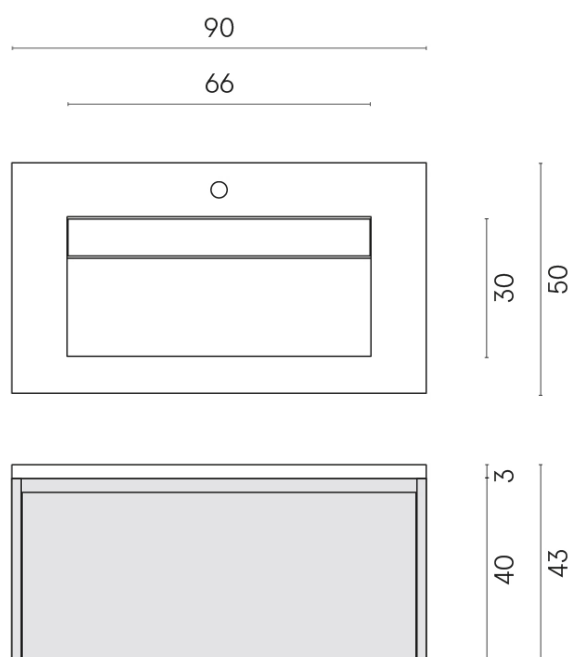

SCHEDA DI CONFIGURAZIONE

Cod. art.: 620810000025

Fly Air

Washbasin 90 Black

Rivestimento del
prodotto

Materia Magnesio
Honed Satin

I colori e le altre caratteristiche estetiche delle piastrelle presenti nelle illustrazioni presenti sul sito sono puramente indicativi. Guarda sempre i campioni di persona prima dell'acquisto.