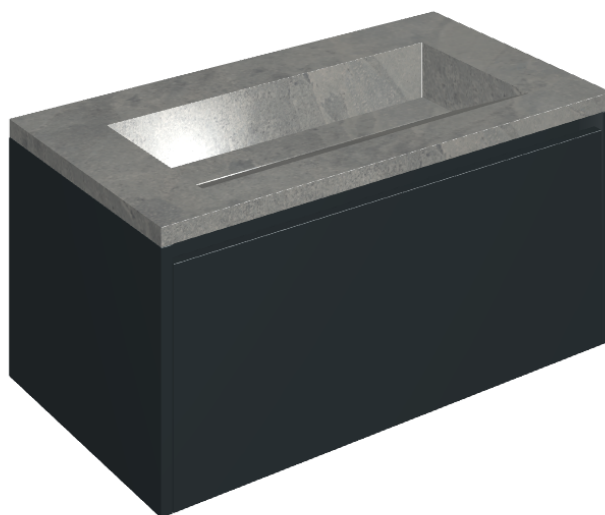

Cod. art.:

620810000025

Fly Air

Washbasin 90 Black

Rivestimento del
prodotto

Materia Carbonio
Honed Satin

I colori e le altre caratteristiche estetiche delle piastrelle presenti nelle illustrazioni presenti sul sito sono puramente indicativi. Guarda sempre i campioni di persona prima dell'acquisto.