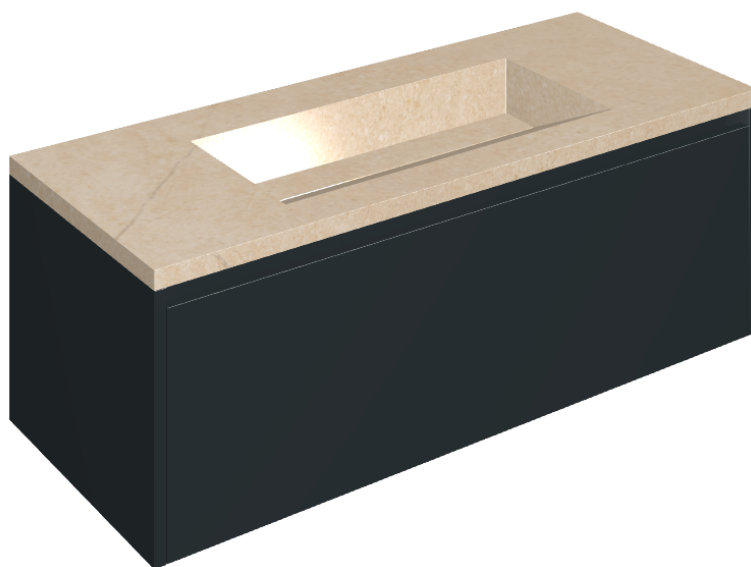

SCHEDA DI CONFIGURAZIONE

Cod. art.: 620810000026

Fly Air

Washbasin 120 Black

Rivestimento del
prodotto

Contempora Flare
Honed Satin

I colori e le altre caratteristiche estetiche delle piastrelle presenti nelle illustrazioni presenti sul sito sono puramente indicativi. Guarda sempre i campioni di persona prima dell'acquisto.