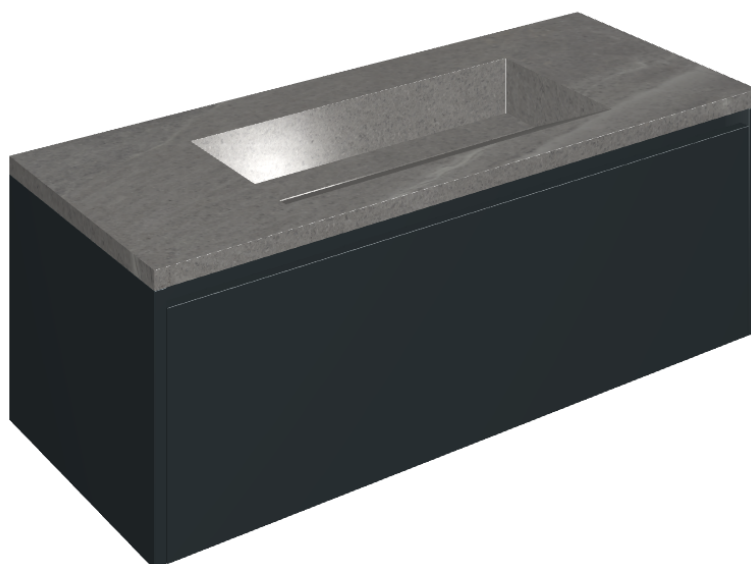

SCHEDA DI CONFIGURAZIONE

Cod. art.: 620810000026

Fly Air

Washbasin 120 Black

Rivestimento del
prodotto

Contempora Carbon
Honed Satin

I colori e le altre caratteristiche estetiche delle piastrelle presenti nelle illustrazioni presenti sul sito sono puramente indicativi. Guarda sempre i campioni di persona prima dell'acquisto.