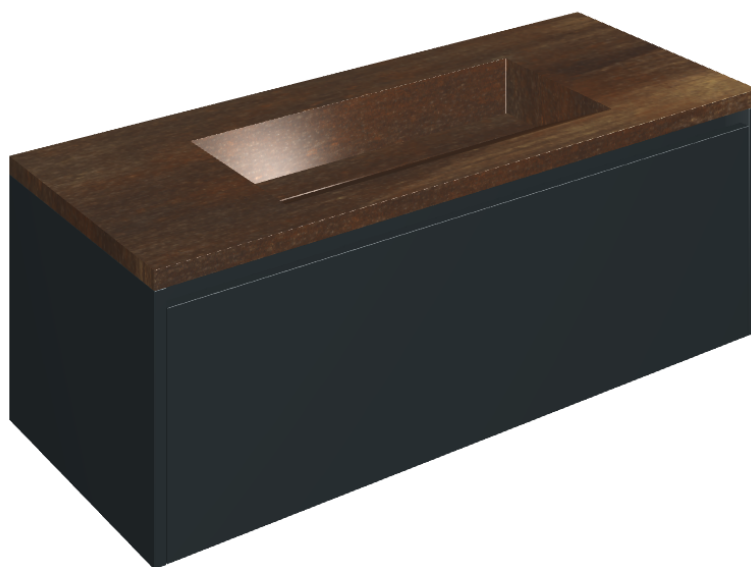

SCHEDA DI CONFIGURAZIONE

Cod. art.: 620810000026

Fly Air

Washbasin 120 Black

Rivestimento del
prodotto
Surface Corten Matt

I colori e le altre caratteristiche estetiche delle piastrelle presenti nelle illustrazioni presenti sul sito sono puramente indicativi. Guarda sempre i campioni di persona prima dell'acquisto.