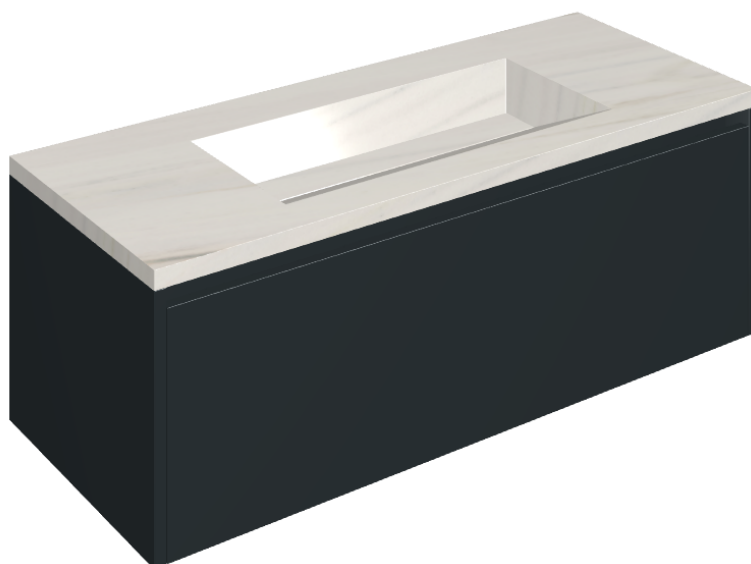

SCHEDA DI CONFIGURAZIONE

Cod. art.: 620810000026

Fly Air

Washbasin 120 Black

Rivestimento del
prodotto
Charme Extra Lasa
Matt

I colori e le altre caratteristiche estetiche delle piastrelle presenti nelle illustrazioni presenti sul sito sono puramente indicativi. Guarda sempre i campioni di persona prima dell'acquisto.