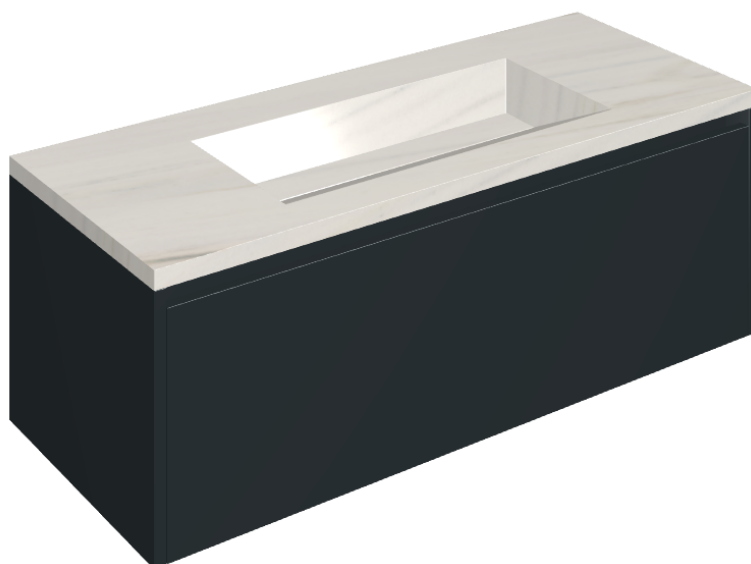

## Washbasin 120 Black

Rivestimento del  
prodotto  
Charme Extra Lasa  
Matt

I colori e le altre caratteristiche estetiche delle piastrelle presenti nelle illustrazioni presenti sul sito sono puramente indicativi. Guarda sempre i campioni di persona prima dell'acquisto.