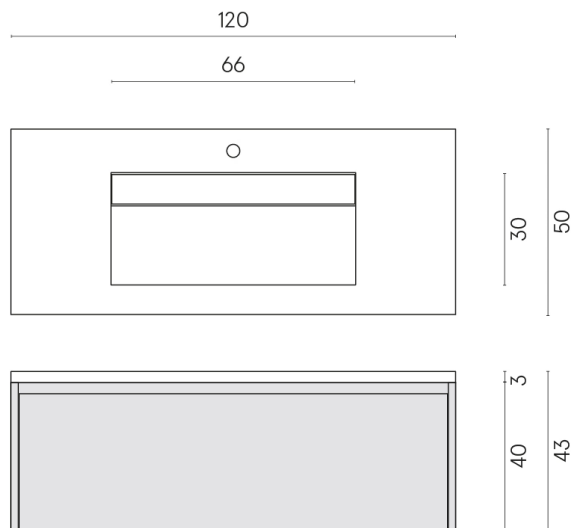

SCHEDA DI CONFIGURAZIONE

Cod. art.: 620810000026

Fly Air

Washbasin 120 Black

Rivestimento del
prodotto

Genesis Saturn Grey
Matt

I colori e le altre caratteristiche estetiche delle piastrelle presenti nelle illustrazioni presenti sul sito sono puramente indicativi. Guarda sempre i campioni di persona prima dell'acquisto.