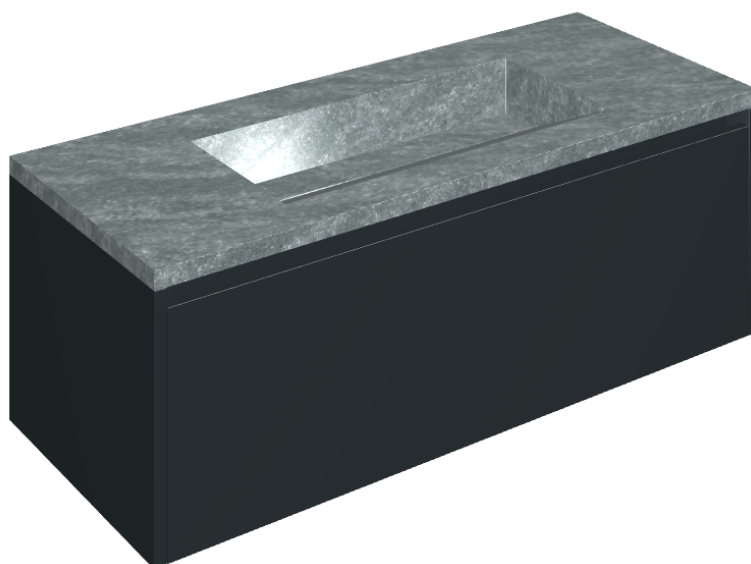

SCHEDA DI CONFIGURAZIONE

Cod. art.: 620810000026

Fly Air

Washbasin 120 Black

Rivestimento del
prodotto

Genesis Jupiter Silver
Matt

I colori e le altre caratteristiche estetiche delle piastrelle presenti nelle illustrazioni presenti sul sito sono puramente indicativi. Guarda sempre i campioni di persona prima dell'acquisto.